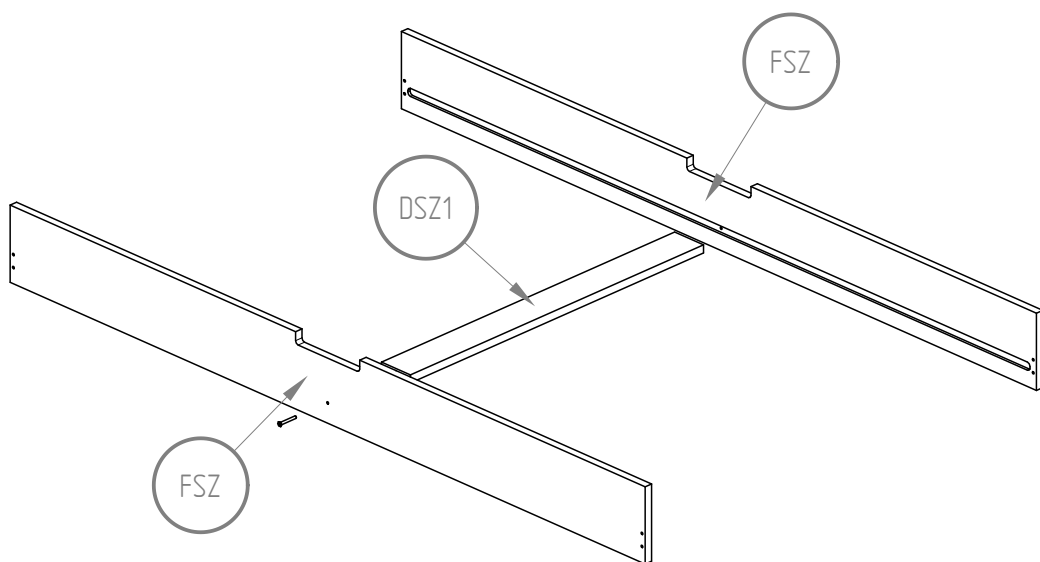

# Šuplík k postelím Clasic

60x120 70x140 70x160

80x140 80x160 80x180

80x190 80x200

90x140 90x160 90x180

90x190 90x200

*W - x4*  
*DSZ2 - x2*  
*DSZ - x10*  
*DSZ1 - x1*  
*FSZ - x2*

*DSZ1 - x1*

*FSZ - x2*

*S80 - x2*

DSZ2 - x2

DSZ - x10

W16 - x16

W - x4

DSZ2 - x2  
S80 - x8