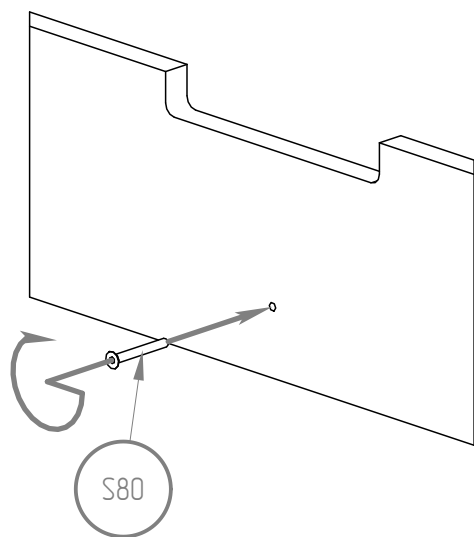

# Šuplík k postelím Clasic

60x120 70x140 70x160

80x140 80x160 80x180

80x190 80x200

90x140 90x160 90x180

90x190 90x200

*W - x4*  
*DSZ2 - x2*  
*DSZ - x10*  
*DSZ1 - x1*  
*FSZ - x2*

*DSZ1 - x1*

*FSZ - x2*

*S80 - x2*

DSZ2 - x2

DSZ - x10

W16 - x16

W - x4

DSZ2 - x2  
S80 - x8