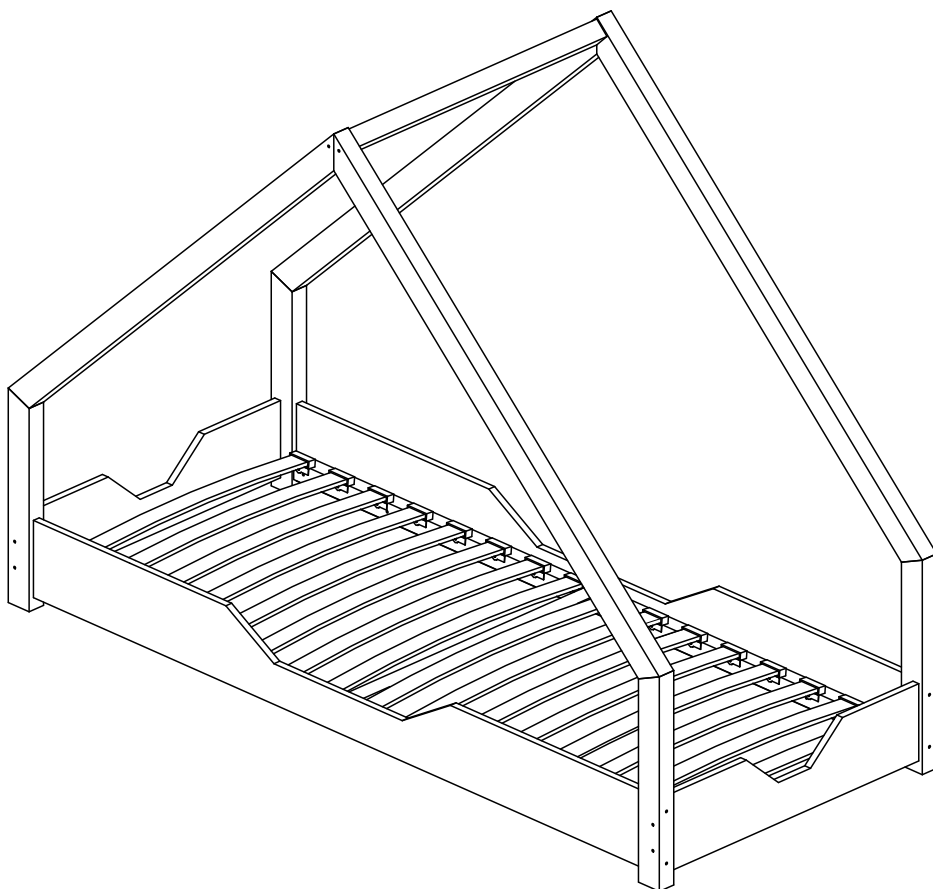

# **Postel domeček s výřezem classic**

60x120 70x140 70x160

80x140 80x160 80x180

80x190 80x200

90x140 90x160 90x180

90x190 90x200

- SK - x4
- NL - x2
- NP - x2
- B2 - x1
- PK - x2
- PD - x2
- LDS - x2
- LKS - x1
- ST - x16

***Postel domeček s výřezem classic + Šuplík k postelím classic***