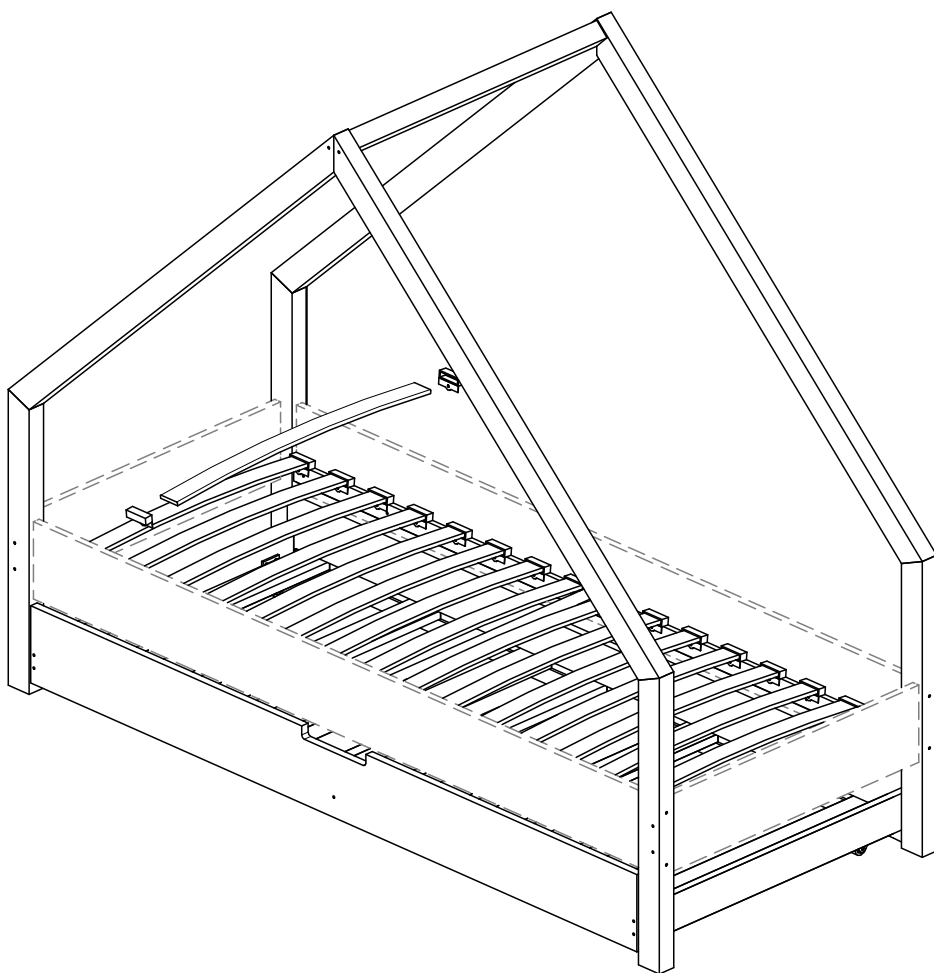

**E L I S**

**design**

***Návod na montáž***

***Postel domeček s výřezem clasic***

P

G

Lepidilo

K10

# **Postel domeček s výřezem classic**

60x120 70x140 70x160

80x140 80x160 80x180

80x190 80x200

90x140 90x160 90x180

90x190 90x200

- SK - x4
- NL - x2
- NP - x2
- B2 - x1
- PK - x2
- PD - x2
- LDS - x2
- LKS - x1
- ST - x16

***Postel domeček s výřezem classic + Šuplík k postelím classic***