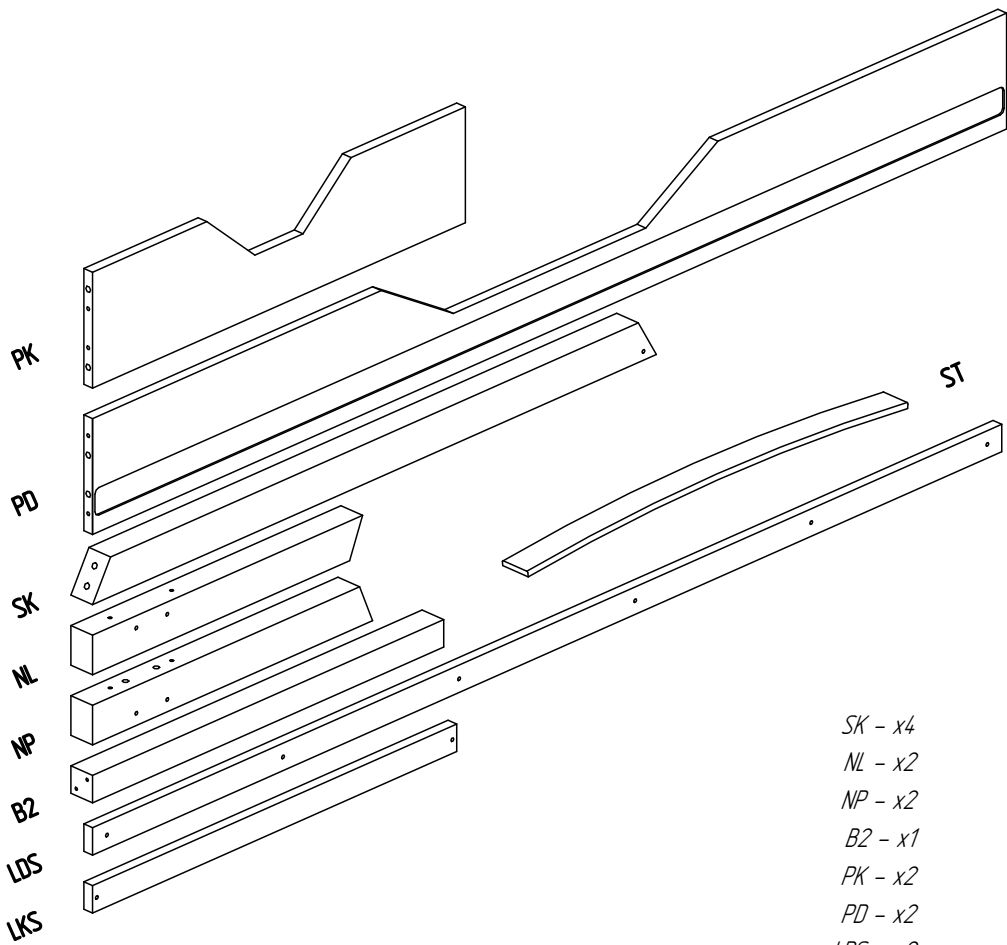

M10x4,5

W30

M4x30

W16

M4x16

S80

M6x80

S110

# **Postel domeček s výřezem classic**

60x120 70x140 70x160

80x140 80x160 80x180

80x190 80x200

90x140 90x160 90x180

90x190 90x200

- SK - x4
- NL - x2
- NP - x2
- B2 - x1
- PK - x2
- PD - x2
- LDS - x2
- LKS - x1
- ST - x16